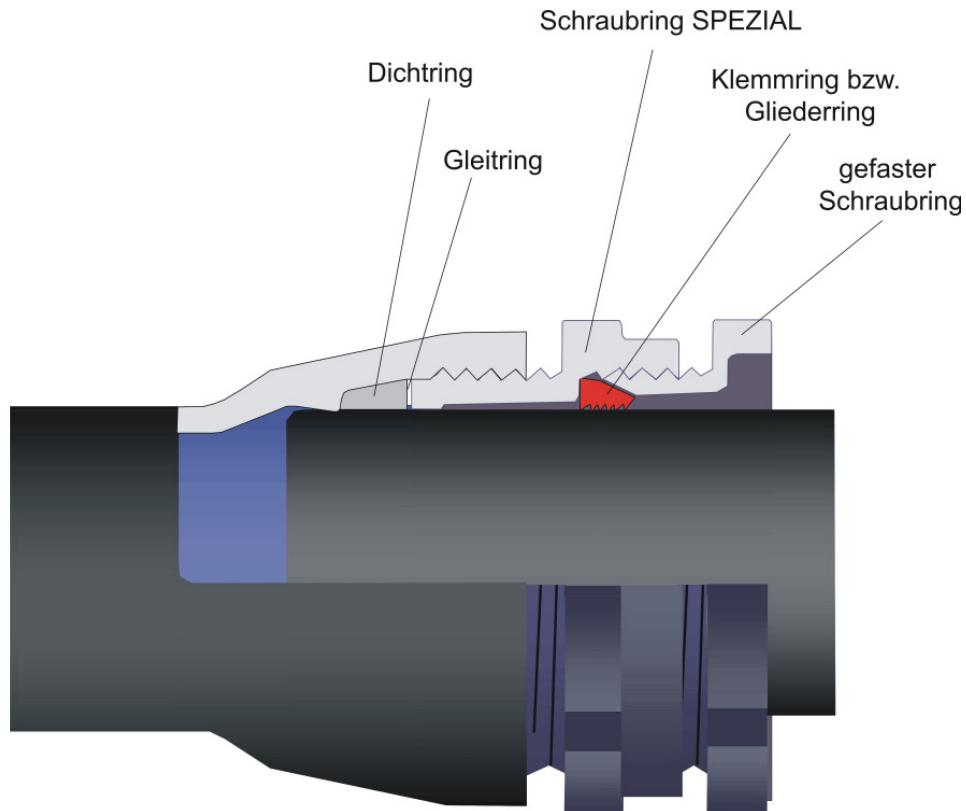

Der Vorteil liegt auf der Hand: Spitzende und Muffe können schon vor der Montage in der Endposition ausgerichtet werden. Die Grundbedingung, um auch die letzte Verbindung in einer bestehenden Leitung schubgesichert montieren zu können.

1.646 Zeichen (mit Leerzeichen)

Kerstin Markgraf
Düker GmbH & Co. KGaA, Hauptstr. 39-41, 63846 Laufach, Telefon: +49
6093/87-457, Fax: +49 6093/87-8457, eMail: kem@dueker.de,
Internet: www.dueker.de.